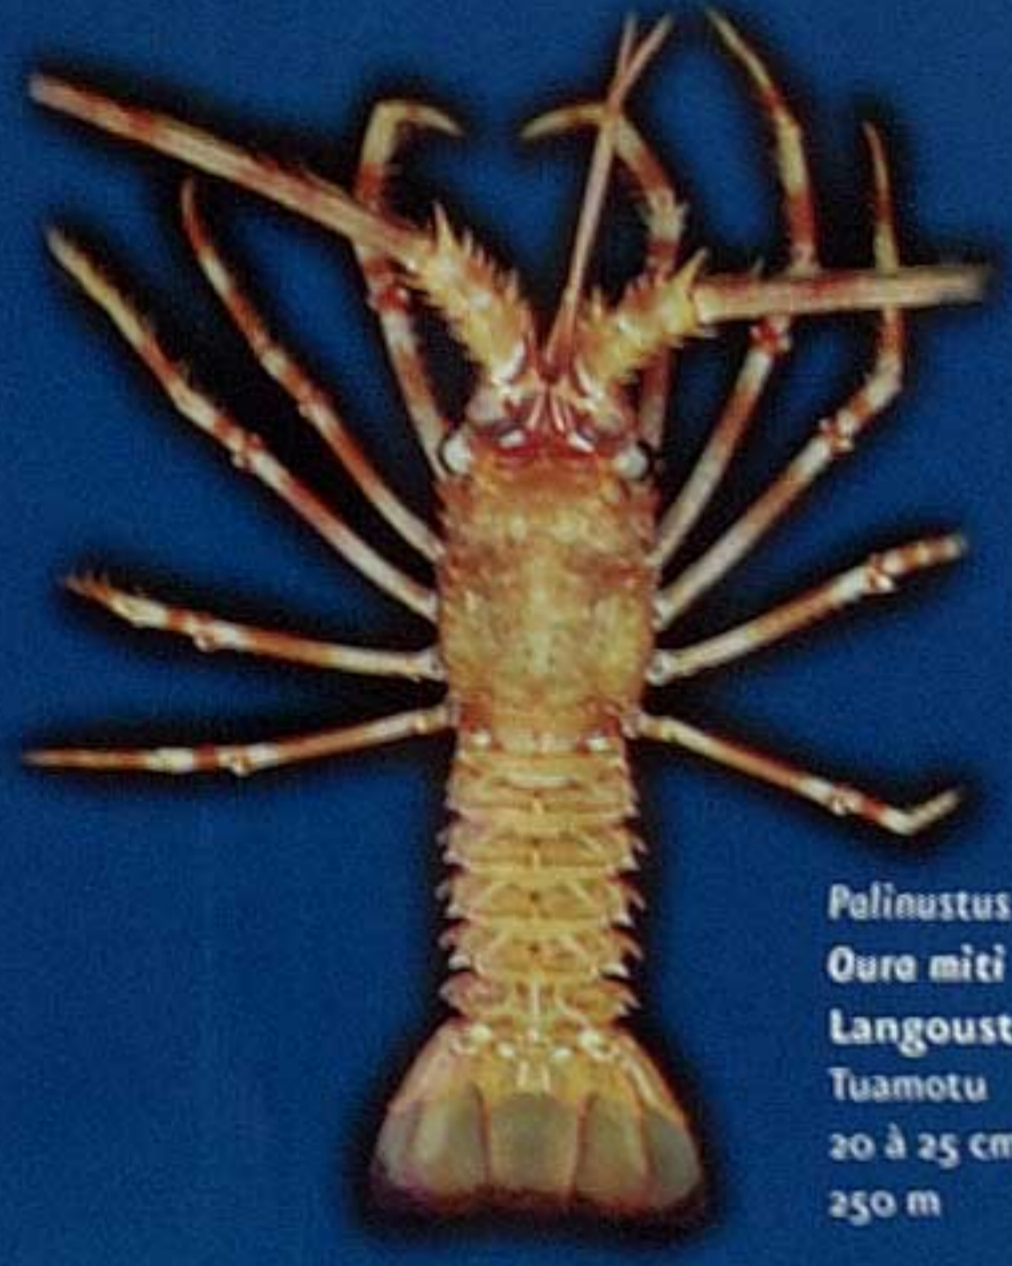

Palinurus unicornatus
Oura miti
Langouste unicorne
Tuamotu
20 à 25 cm
250 m