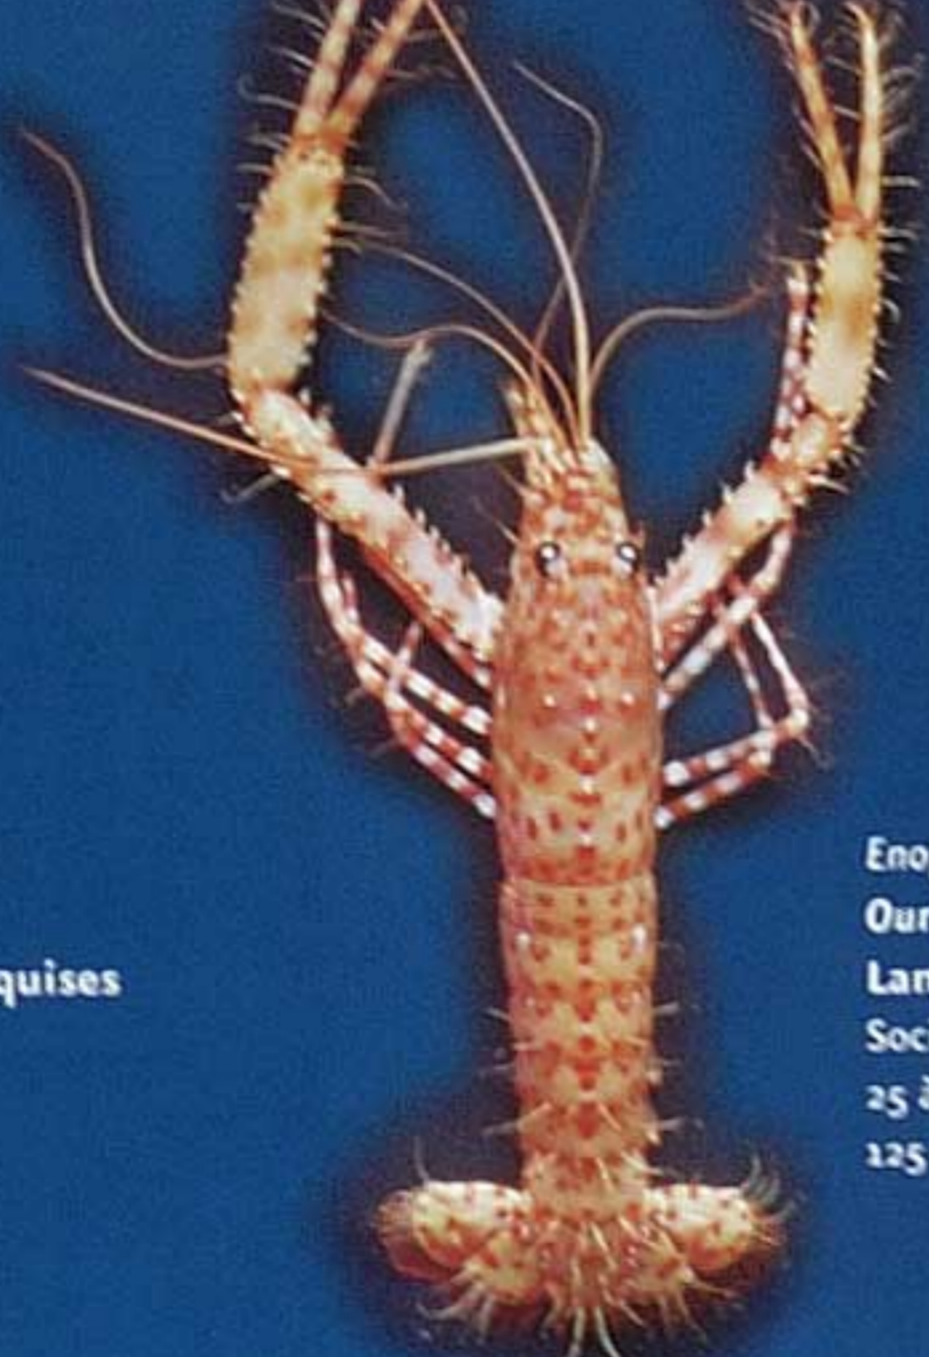

*Justitia longimanus*  
Oura miti  
Langouste rouge à longs bras,  
homard brésilien, criquet  
Société, Tuamotu, Australes  
20 à 25 cm  
60 à 90 m

*Justitia vericeli*  
Oura miti  
Langouste bleue de profondeur  
Tuamotu  
15 à 20 cm  
160 à 320 m

*Lysiosquilla maculata*  
Varo  
Squille commune  
Polynésie  
20 à 35 cm  
0 à 10 m et plus

*Indosquilla manihinei*  
Varo fangataufa  
Squille des profondeurs  
Tuamotu  
16 cm  
550 m

*Eutrichocheles* Tuamotu  
Oura no Tuamotu  
Langoustine des Tuamotu  
Tuamotu  
2 à 4 cm  
140 m

*Polycheles surdus*  
U'a henua enana  
Langoustine des Marquises  
Marquises  
8 cm  
390 à 1000 m

*Enoplometopus gracilipes*  
Oura  
Langoustine gracile de Polynésie  
Société, Marquises, Tuamotu  
25 à 30 cm  
125 à 180 m

*Enoplometopus holthuisi*  
Oura  
Langoustine polynésienne  
de Holthuis  
Société, Tuamotu  
15 à 20 cm  
20 à 80 m

*Enoplometopus crosnieri*  
Oura  
Langoustine à pincés plates  
Marquises  
20 à 30 cm  
80 à 120 m