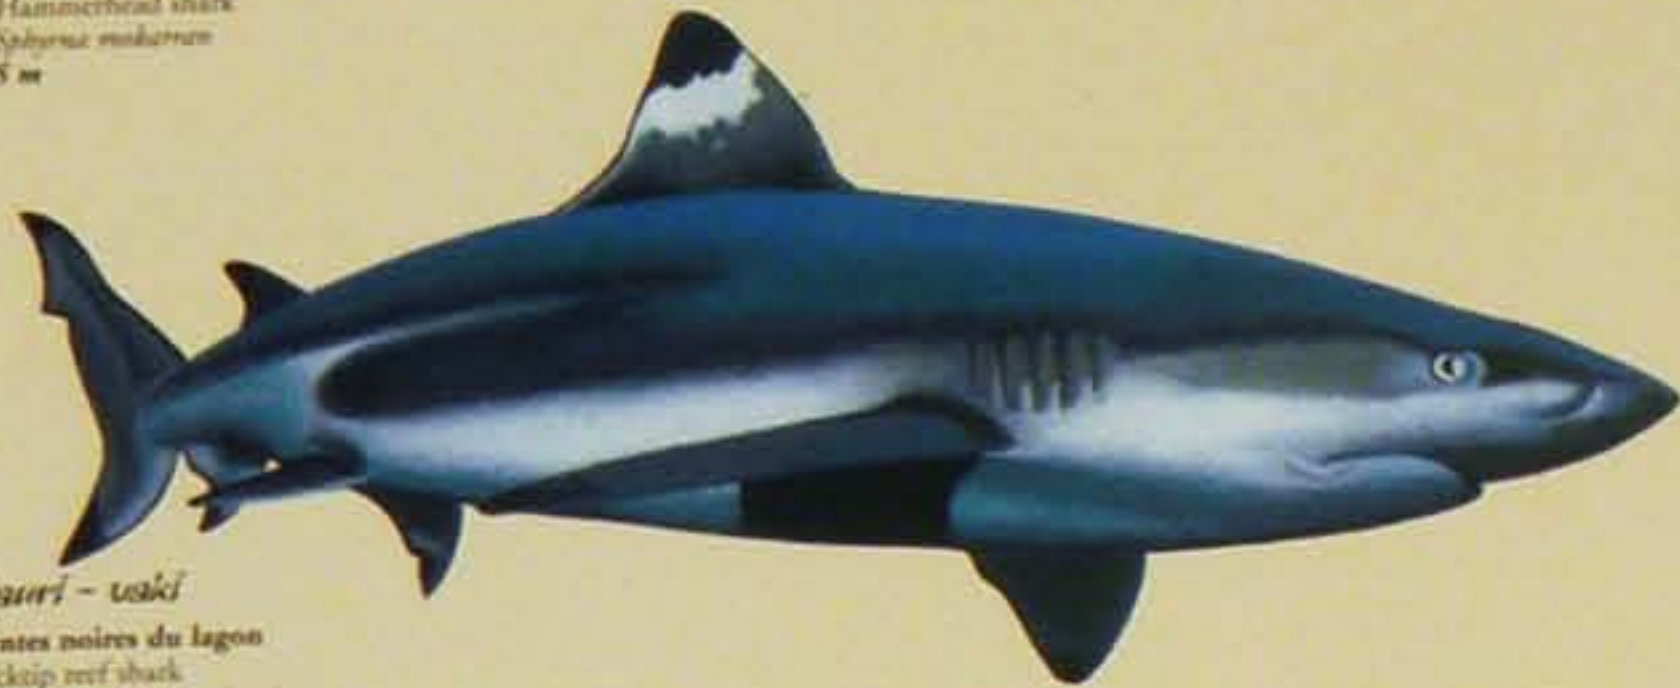

# Requins de Polynésie

**Mao tuamotu**  
Grand requin marteau  
Hammerhead shark  
*Sphyrna mokohuaui*  
5 m

**Raira**  
Requin gris de récif  
Grey reef shark  
*Carcharhinus amblyrhynchos*  
3 m

**Mauri - uaki**  
Pointes noires du lagon  
Blacktip reef shark  
*Carcharhinus melanopterus*  
2.5 m

**Mao uia uia**  
Squaloid féroce  
Corkie cutter shark  
*Isurus brasiliensis*  
50 cm

**Parifa**  
Requin océanique - aileron blanc du large  
Oceanic whitetip shark  
*Carcharhinus longimanus*  
4 m