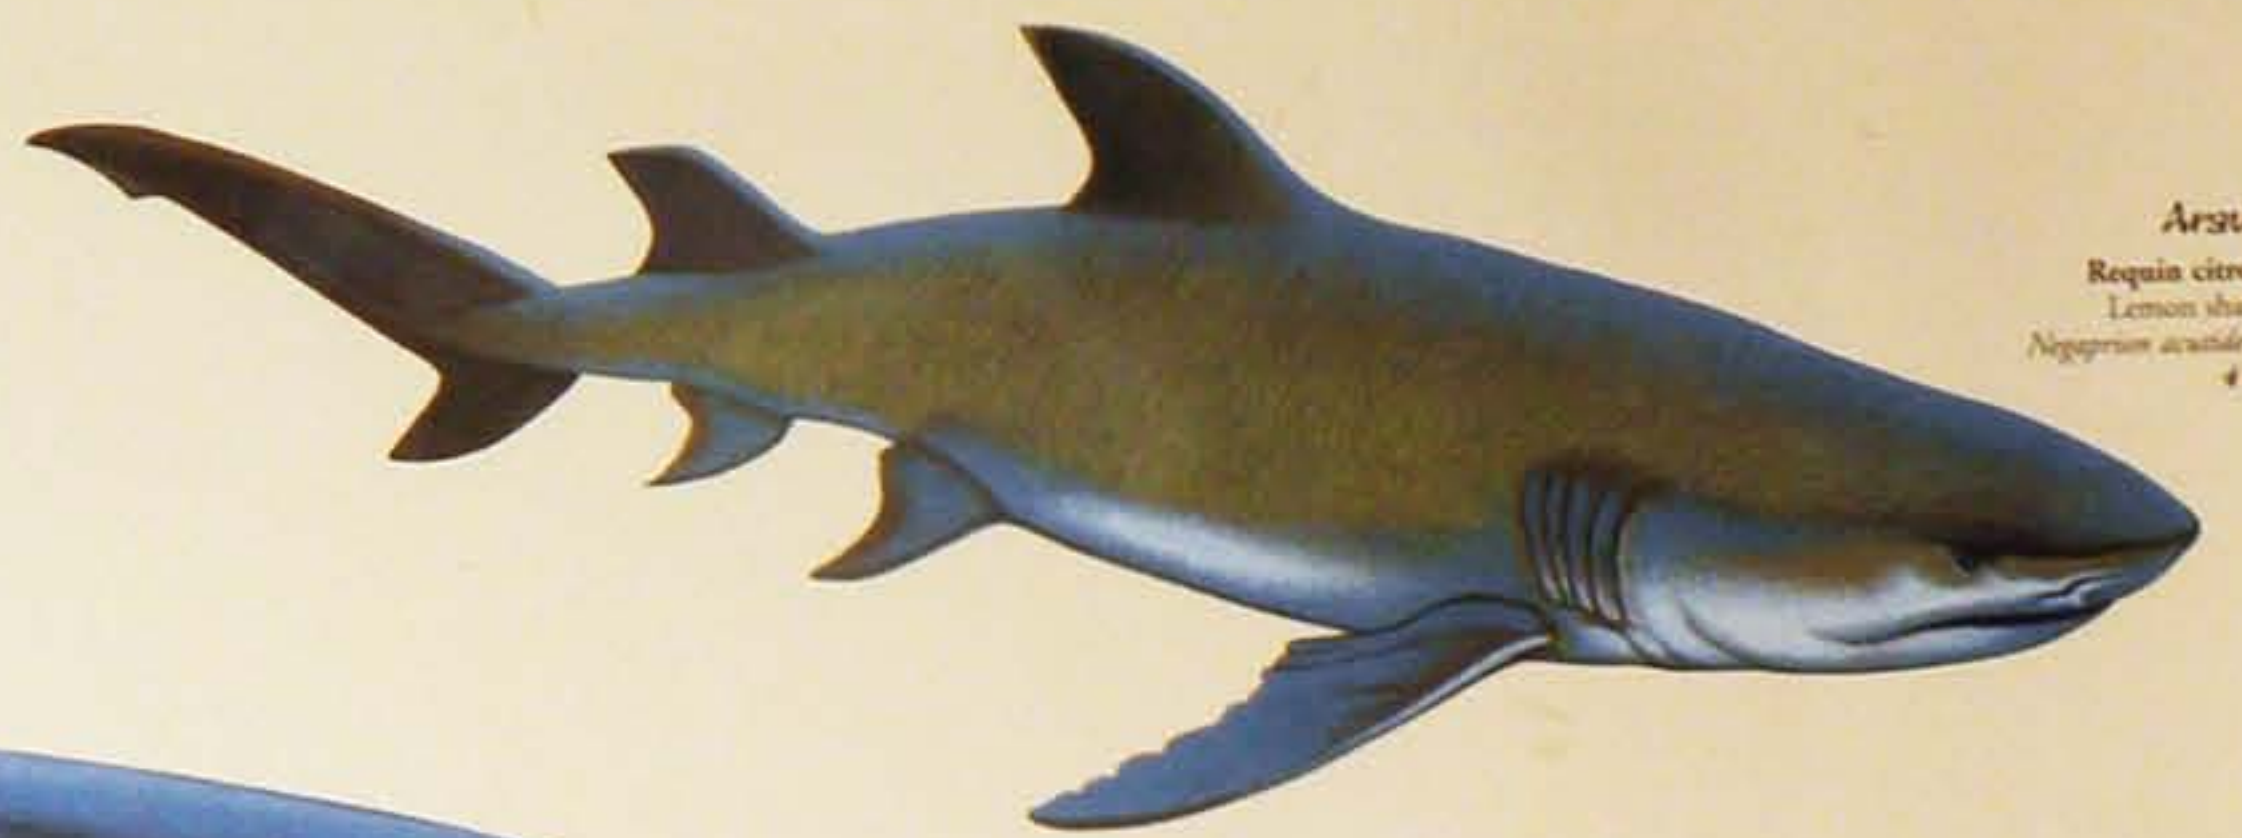

Aratai
Requin citron
Lemon shark
Negaprion acutidens
4 m