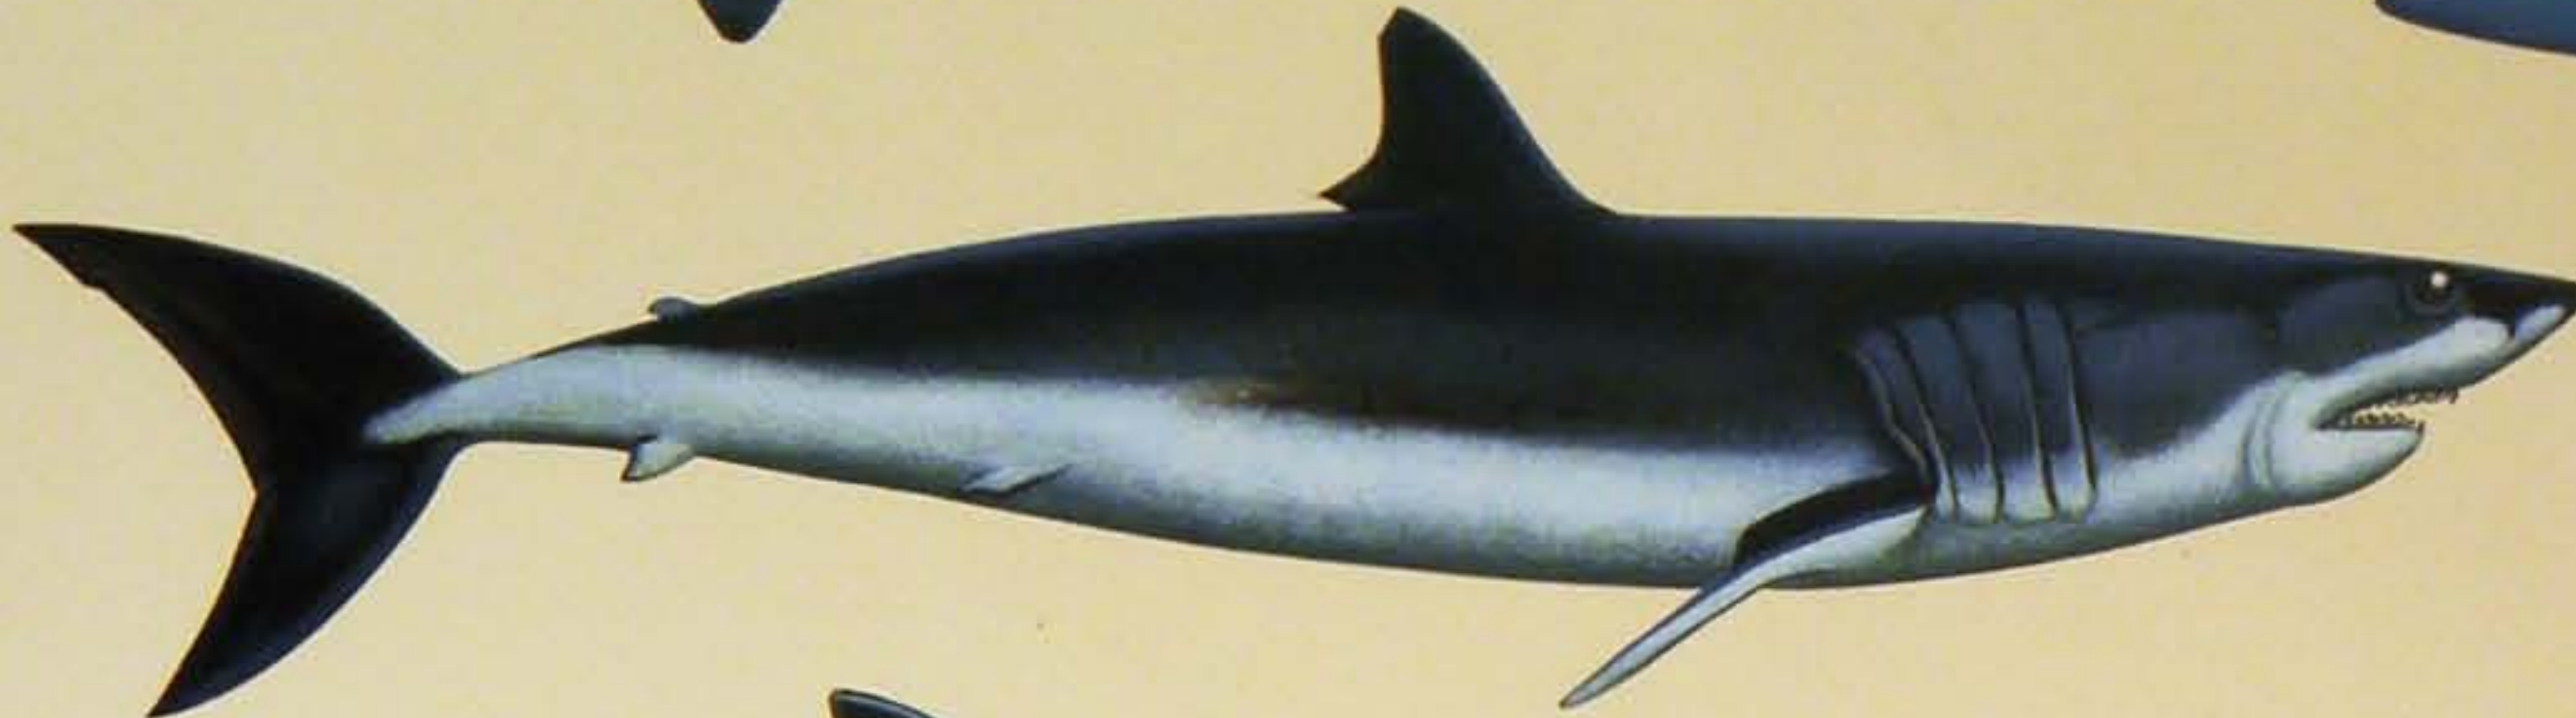

# Requins de Polynésie

**Mao tuamotu**  
Grand requin marteau  
Hammerhead shark  
*Sphyrna mokohuaui*  
5 m

**Raira**  
Requin gris de récif  
Grey reef shark  
*Carcharhinus amblyrhynchos*  
3 m

**Mauri - uaki**  
Pointes noires du lagon  
Blacktip reef shark  
*Carcharhinus melanopterus*  
2.5 m

**Mao uia uia**  
Squaloid féroce  
Corkie cutter shark  
*Isurus brasiliensis*  
50 cm

**Parifa**  
Requin océanique - aileron blanc du large  
Oceanic whitetip shark  
*Carcharhinus longimanus*  
4 m